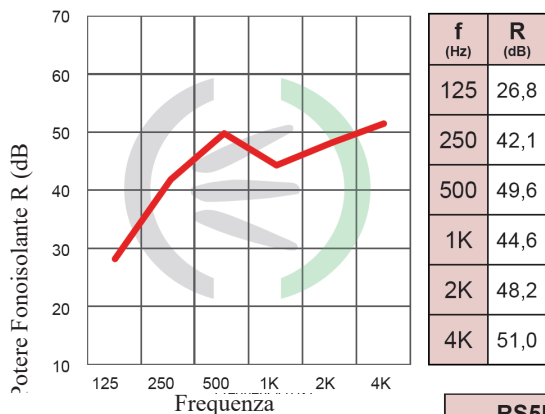

DATI TECNICI

Descrizione : Porte acustiche di grandi dimensioni, spesse 69mm, realizzate con un telaio perimetrale e battenti metallici in lamiera lucida riempiti con materiali insonorizzanti e assorbenti. Viene fornita con guarnizione perimetrale.

Chiusura : a pressione mediante leva interna se $h < 2500\text{mm}$; supportata da un sistema di blocco in entrambi i battenti metallici se $h > 2500\text{mm}$.

Trattamento delle superfici : fondo sintetico (pronto per la verniciatura).

Conducibilità termica: 1.84 W/m²K.

Resistenza al fuoco: **El290** singola anta n. 07/32300759, **El60** singola anta n. 07/31201779. Valido per porte senza accessori.

APPLUS n. 15/10357-916. Validità per Push-bar: n° 10/1463-941 AP-PLUS

Certificato acustico : 07/32304400 APPLUS valido per singola anta.